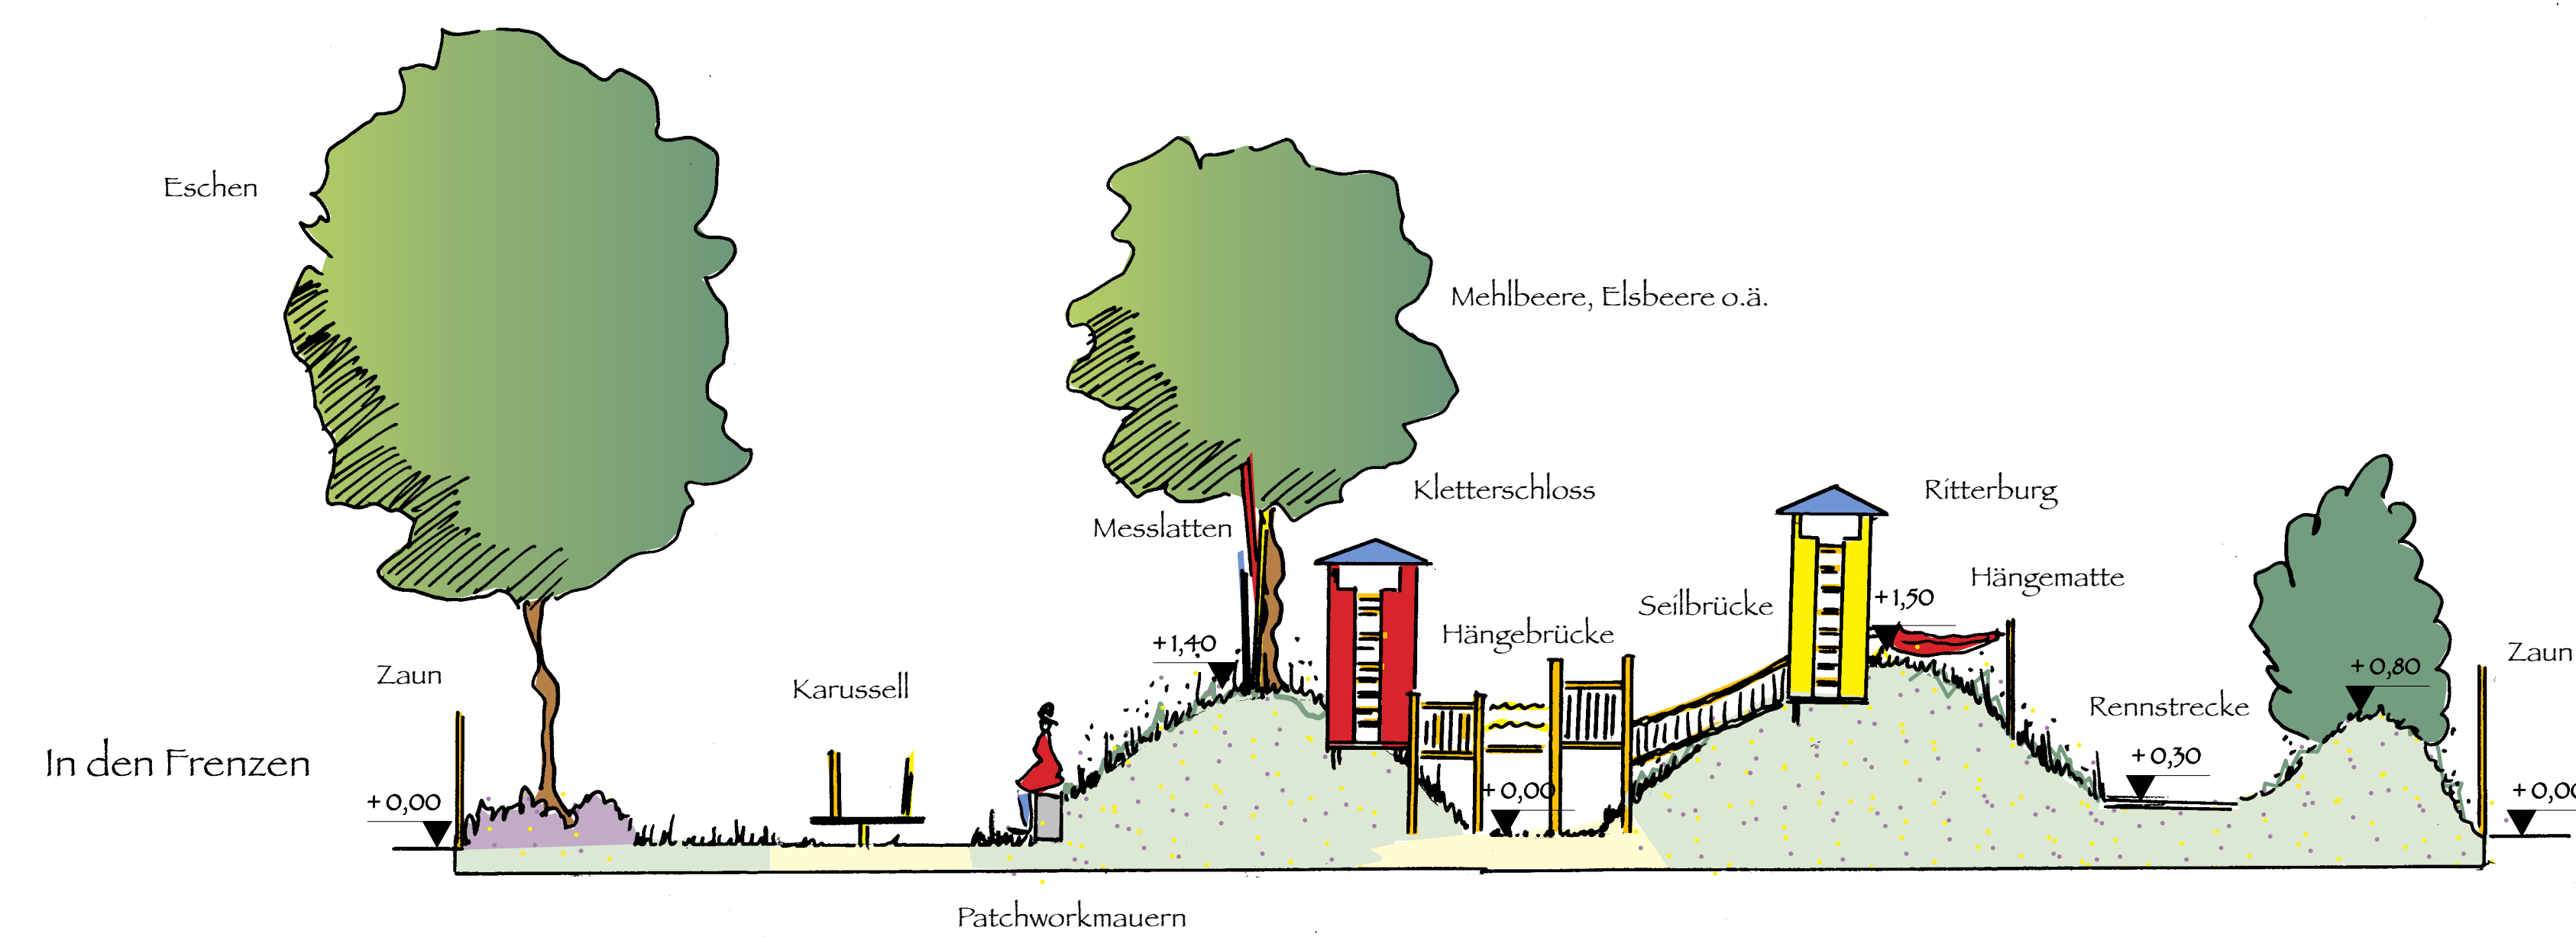

# Spielplatz In den Frenzen in Frei-Weinheim

Grundriss M1:100

## Legende

- Bäume
- Heimische Gehölzpflanzungen
- Strauch-Weiden
- Bambus in Strauchweiden
- Stauden und Bodendecker
- extensive Wiesenflächen
- Spielrasen
- Patchwork-Pflaster
- Rennstrecke aus Asphalt, farbig
- Schotterrasen, Bankett
- Holzhäcksel oder Sandspielfläche
- Lehm- und Matschmulde
- Patchwork-Mauern
- Spielgeräte
- Holzstäme und Findlinge
- Mülleimer
- Zaun

Schnitt A-A' M1:100 / 1:50

Stadt Ingelheim am Rhein  
Frei-Weinheim

Spielplatz In den Frenzen  
Entwurf  
M1:100

**LUB** Landschaftsarchitektur Ulrike Blanke-Peters  
Dipl.-Ing., Prof. Landschaftsarchitektin AEB BGLA  
Im Bismarck 38 - 55411 Bingen am Rhein - Tel. 06721 99808