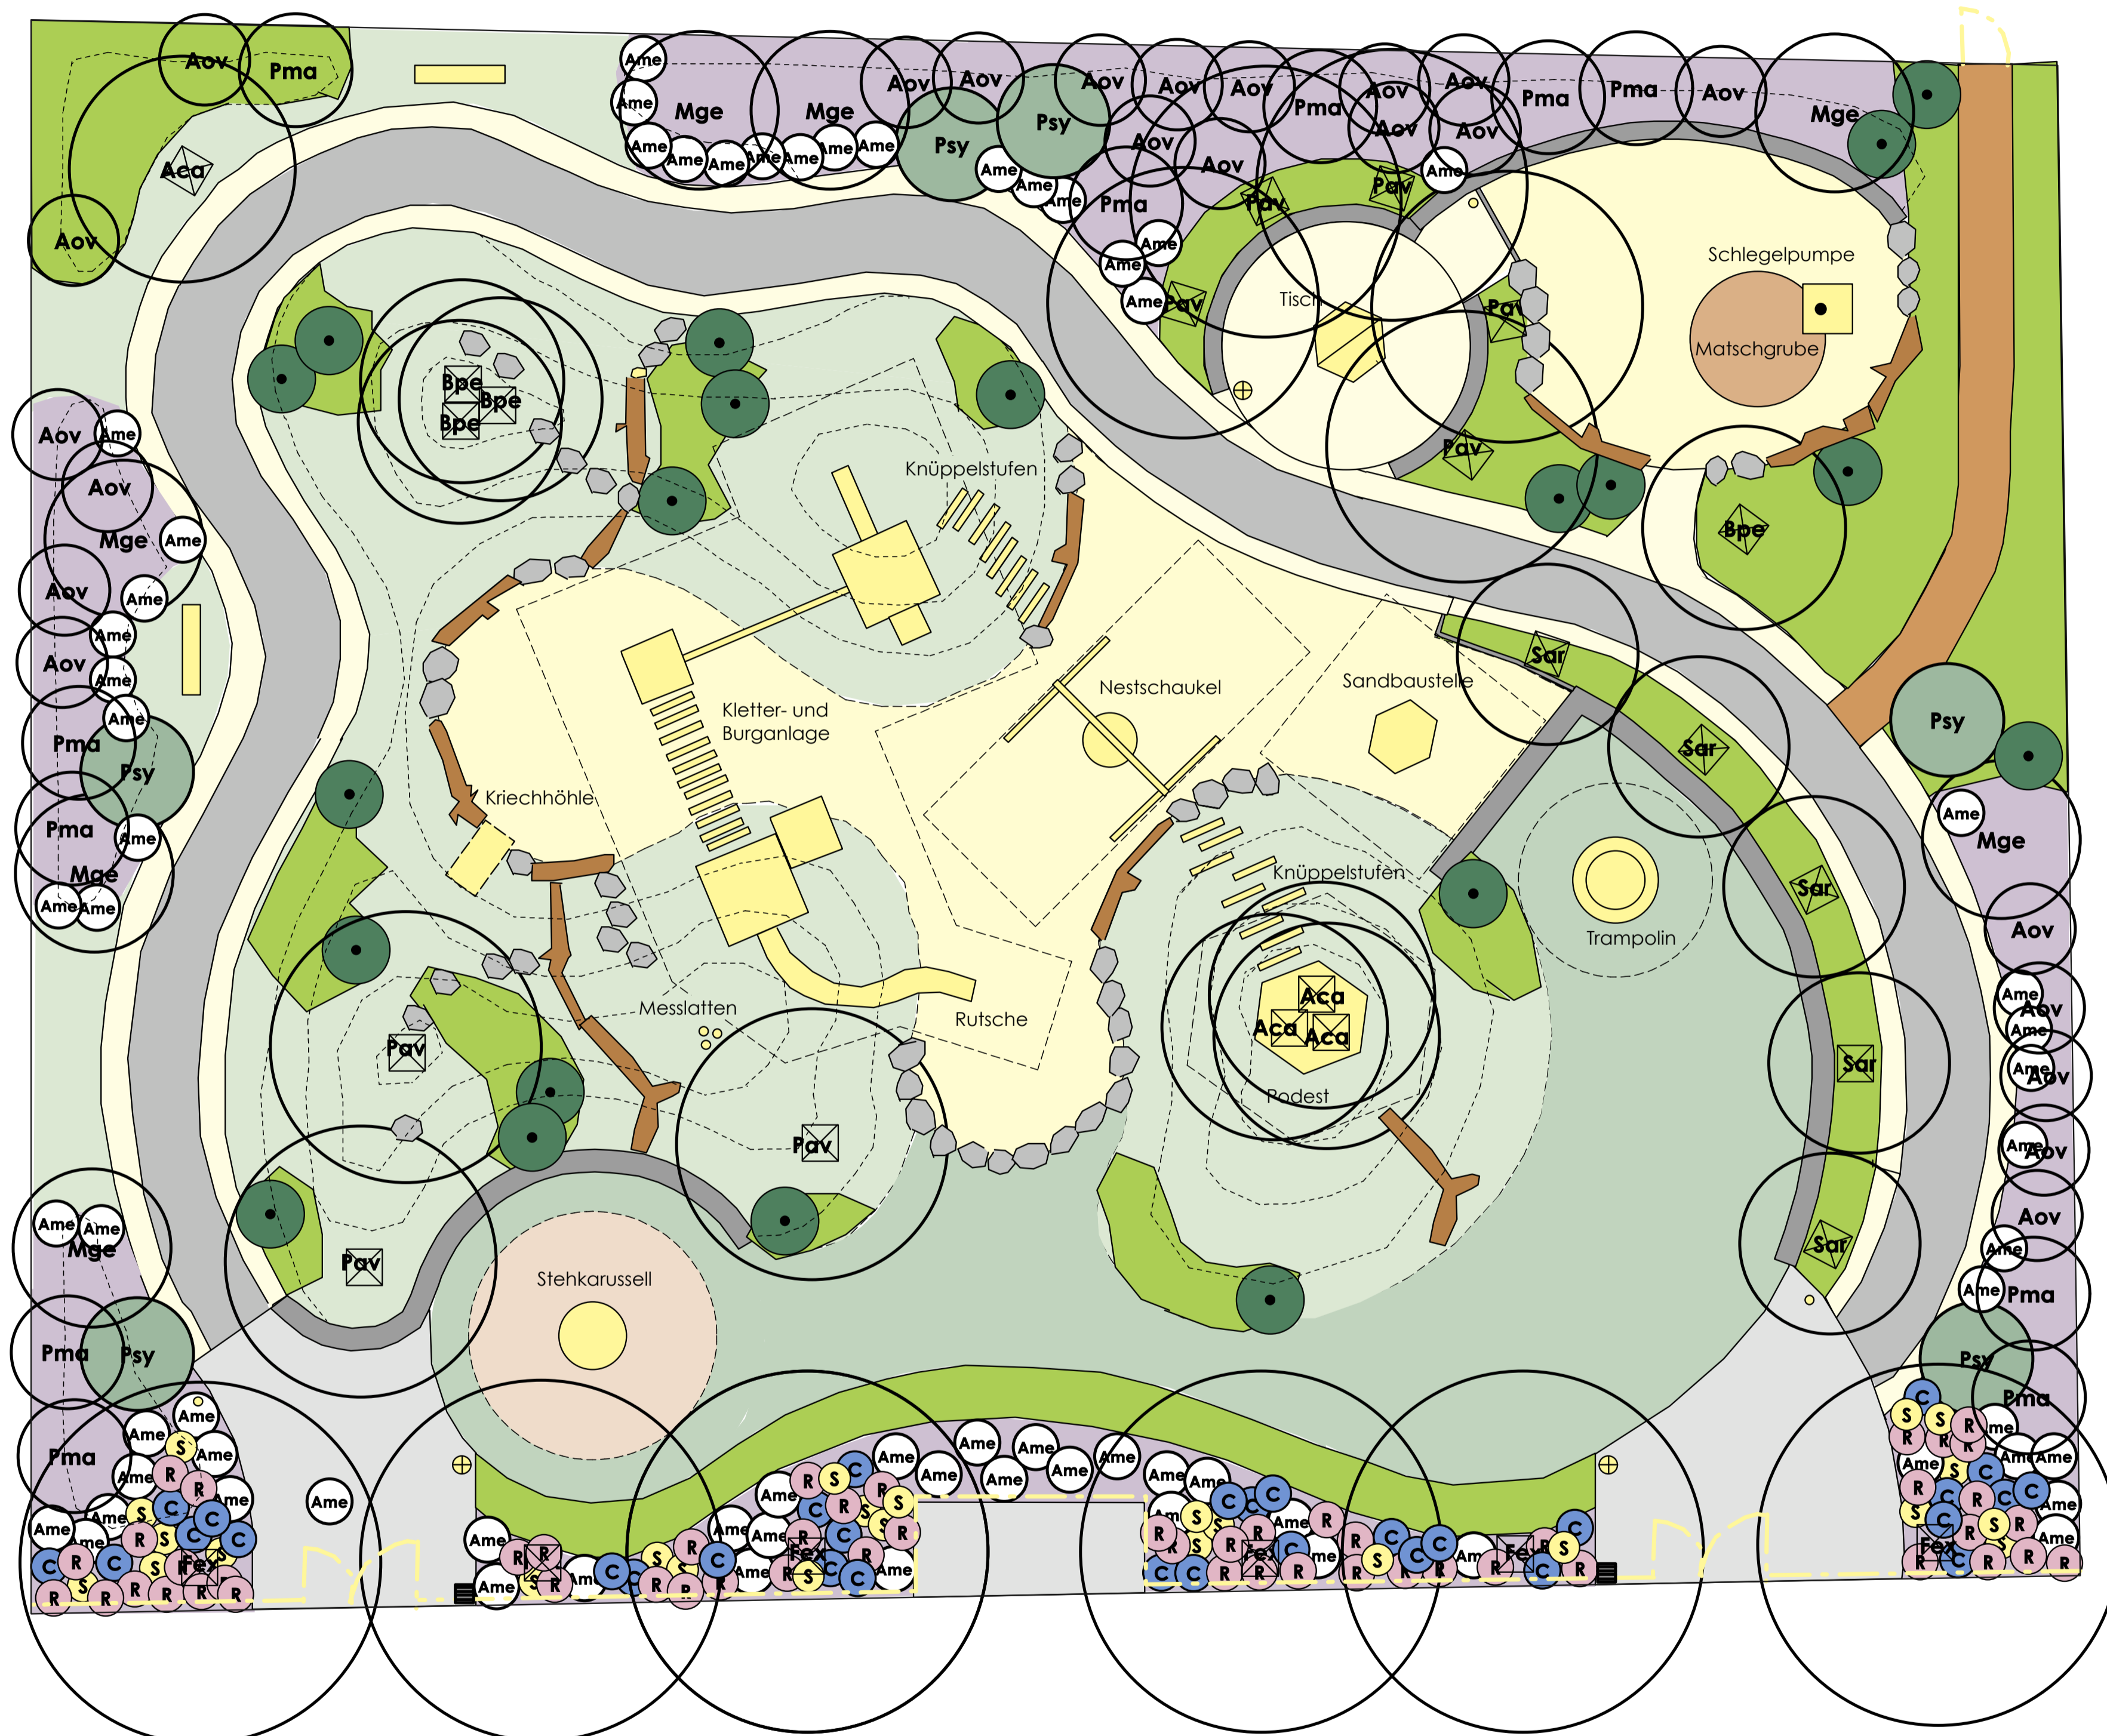

Pflanzplan, Spielgeräte und sonstige Einbauten

Fusswegeverbindung zur Straße "An den Wiesen"

In den Frenzen

In den Frenzen

Legende

- Pflanzflächen
- Extensive Wiesenflächen
- Spielrasen
- Bäume und Sträucher
- Bambus
- Weidengebüsche
- Spielgeräte und Ausstattungen
- Sicherheitsbereiche
- Baumstämme
- Findlinge
- Zaun und Tore

Pflanzliste

26 Solltärbäume, 3 x v mB 14/16 H oder mit mehreren Grundtrieben
 04 Aca Acer campestre, Feld-Ahorn Hochstamm
 04 Bpe Betula pendula, Hänge-Birke Hochstamm
 05 Fex Fraxinus excelsior 'Westhof Glorie', Esche Hochstamm
 08 Pav Prunus avium, Vogel-Kirsche 2-4 Grundtriebe
 05 Sar Sorbus aria, Mehlbeere Hochstamm

Grenzabstände

Nachbarschaftsgesetz für Rheinland Pfalz § 44 ff
 Grenzabstände für Bäume und Sträucher zu Nachbargrundstücken

| | | |
|--------------------|----------------|-------|
| Fraxinus excelsior | - Esche | 4 m |
| Acer campestre | - Feld-Ahorn | 2 m |
| Betula pendula | - Birke | 2 m |
| Prunus avium | - Wild-Kirsche | 2 m |
| Mespilus germani | - Mispel | 1,5 m |
| Sorbus aria | - Mehlbeere | 2 m |
| Alle Sträucher: | | 1 m |

Die Grenzabstände gelten nicht zu öffentlichen Grünflächen.

| Index | Änderungen | Datum | Name |
|-------|------------|-------|------|
| | | | |
| | | | |
| | | | |

Ausführungsplanung

Projekt
Spielplatz "In den Frenzen"
 Freiweinhem